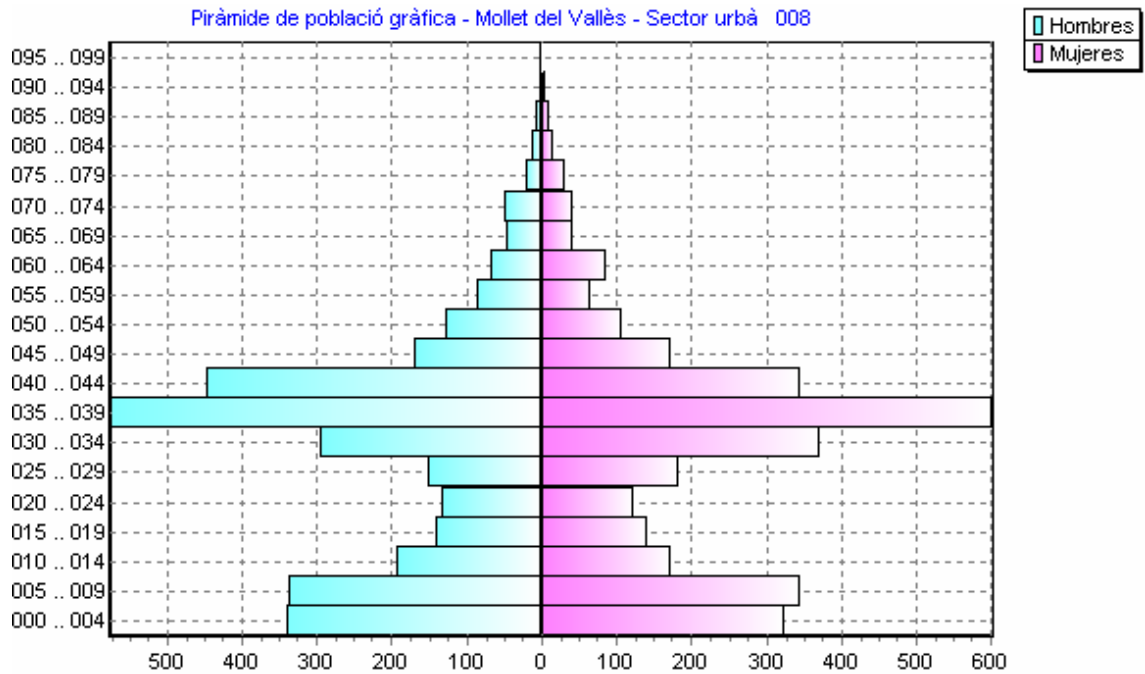

Piràmide de població gràfica – Barri de Can Borrell

Interval	Homes	Dones
000 .. 004	339	324
005 .. 009	336	346
010 .. 014	194	173
015 .. 019	141	141
020 .. 024	134	123
025 .. 029	152	184
030 .. 034	295	373
035 .. 039	575	602
040 .. 044	446	346
045 .. 049	170	172
050 .. 054	128	108
055 .. 059	85	65
060 .. 064	67	87
065 .. 069	47	42
070 .. 074	50	43
075 .. 079	21	32
080 .. 084	12	15
085 .. 089	8	11
090 .. 094	2	6
095 .. 099	2	0
>= 100	1	0
Totals	3.205	3.193

053 .. 053	25	15	40
054 .. 054	21	25	46
055 .. 055	26	10	36
056 .. 056	13	13	26
057 .. 057	25	12	37
058 .. 058	10	9	19
059 .. 059	11	21	32
060 .. 060	12	18	30
061 .. 061	15	15	30
062 .. 062	12	26	38
063 .. 063	15	16	31
064 .. 064	13	12	25
065 .. 065	10	7	17
066 .. 066	7	4	11
067 .. 067	12	9	21
068 .. 068	8	12	20
069 .. 069	10	10	20
070 .. 070	10	10	20
071 .. 071	9	8	17
072 .. 072	14	12	26
073 .. 073	3	9	12
074 .. 074	14	4	18
075 .. 075	6	6	12
076 .. 076	2	6	8
077 .. 077	6	10	16
078 .. 078	4	6	10
079 .. 079	3	4	7
080 .. 080	3	4	7
081 .. 081	3	1	4
082 .. 082	1	7	8
083 .. 083	2	1	3
084 .. 084	3	2	5
085 .. 085	3	4	7
086 .. 086	1	2	3
087 .. 087	2	3	5
088 .. 088	0	2	2
089 .. 089	2	0	2
090 .. 090	1	2	3
091 .. 091	0	2	2
092 .. 092	0	0	0
093 .. 093	0	1	1
094 .. 094	1	1	2
095 .. 095	0	0	0
096 .. 096	0	0	0
097 .. 097	2	0	2
098 .. 098	0	0	0
099 .. 099	0	0	0
>= 100	1	0	1
Totals	3.205	3.193	6.398