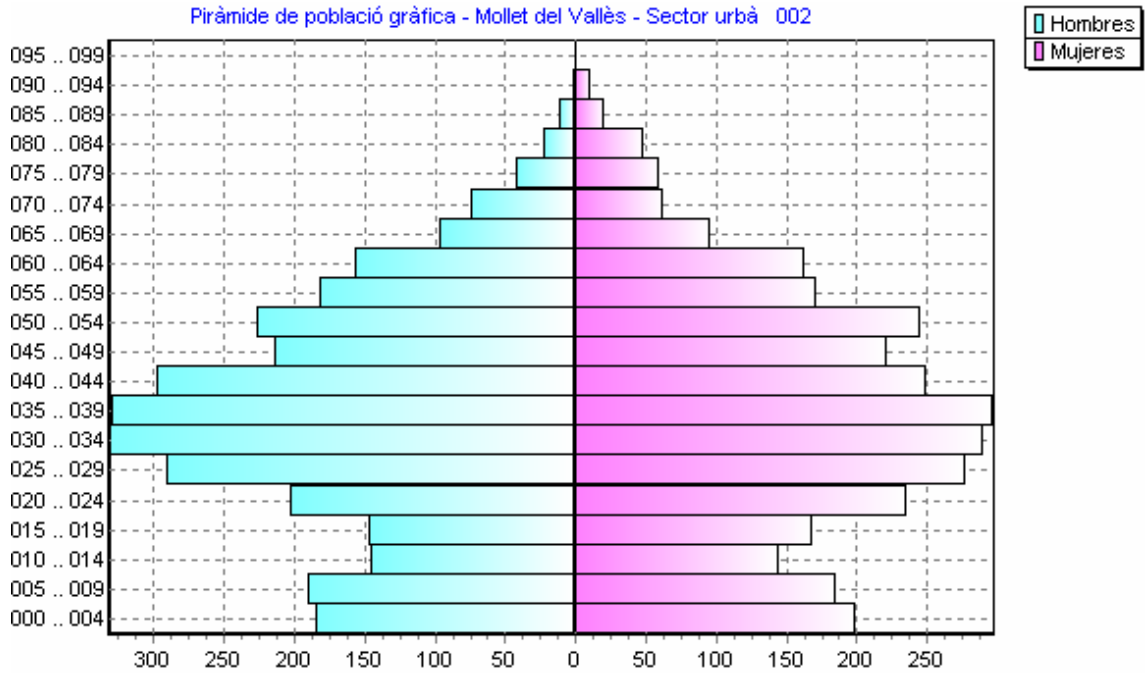

Piràmide de població gràfica – Barri de Can Pantiquet

Interval	Homes	Dones
000 .. 004	185	199
005 .. 009	190	185
010 .. 014	146	145
015 .. 019	147	168
020 .. 024	203	236
025 .. 029	290	277
030 .. 034	331	290
035 .. 039	330	297
040 .. 044	297	249
045 .. 049	214	222
050 .. 054	227	245
055 .. 059	182	172
060 .. 064	157	163
065 .. 069	96	96
070 .. 074	74	63
075 .. 079	42	60
080 .. 084	22	48
085 .. 089	11	21
090 .. 094	1	11
095 .. 099	0	1
>= 100	0	0
Totals	3.145	3.148

Estructura de la població per edats Sector urbà 002. Barri de Can Pantiquet

Interval	Homes	Dones	Totals
000 .. 000	34	36	70
001 .. 001	40	48	88
002 .. 002	42	34	76
003 .. 003	37	43	80
004 .. 004	32	38	70
005 .. 005	39	34	73
006 .. 006	31	35	66
007 .. 007	41	39	80
008 .. 008	35	42	77
009 .. 009	44	35	79
010 .. 010	38	27	65
011 .. 011	28	35	63
012 .. 012	30	28	58
013 .. 013	30	30	60
014 .. 014	20	25	45
015 .. 015	33	41	74
016 .. 016	20	29	49
017 .. 017	28	29	57
018 .. 018	28	37	65
019 .. 019	38	32	70
020 .. 020	41	36	77
021 .. 021	43	44	87
022 .. 022	40	56	96
023 .. 023	36	53	89
024 .. 024	43	47	90
025 .. 025	48	48	96
026 .. 026	57	53	110
027 .. 027	55	54	109
028 .. 028	64	56	120
029 .. 029	66	66	132
030 .. 030	61	55	116
031 .. 031	60	48	108
032 .. 032	72	64	136
033 .. 033	65	60	125
034 .. 034	73	63	136
035 .. 035	81	58	139
036 .. 036	62	57	119
037 .. 037	66	61	127
038 .. 038	63	56	119
039 .. 039	58	65	123
040 .. 040	68	63	131
041 .. 041	68	54	122
042 .. 042	48	48	96
043 .. 043	55	52	107
044 .. 044	58	32	90
045 .. 045	38	46	84
046 .. 046	44	43	87
047 .. 047	39	52	91
048 .. 048	48	43	91
049 .. 049	45	38	83
050 .. 050	38	63	101
051 .. 051	59	49	108
052 .. 052	42	44	86