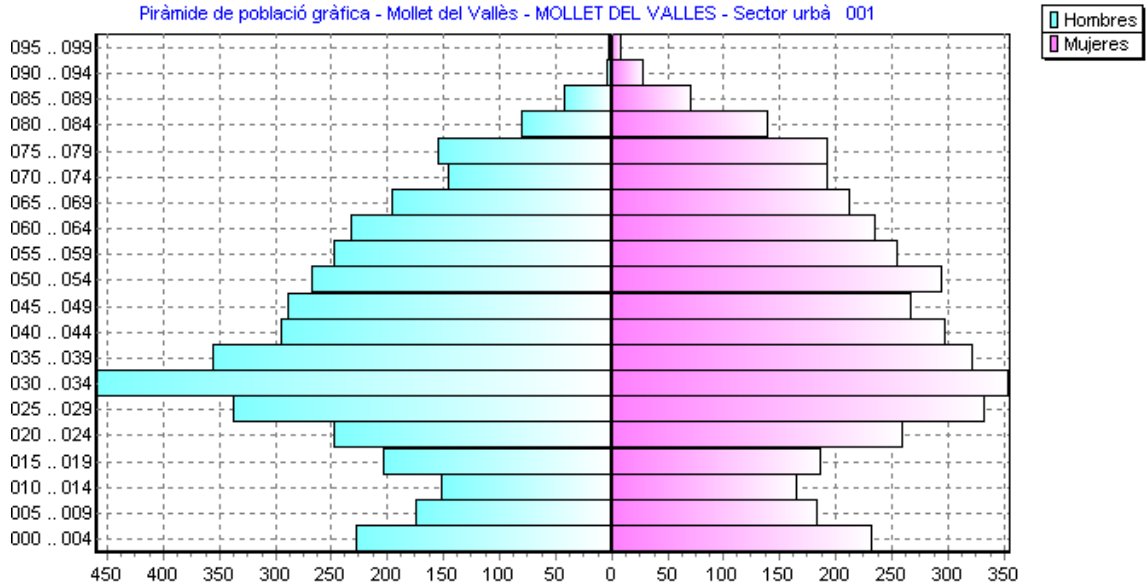

## Piràmide de població gràfica – Barri dels Col·legis Nous

058 .. 058	49	55	104
059 .. 059	34	40	74
060 .. 060	50	35	85
061 .. 061	40	47	87
062 .. 062	36	52	88
063 .. 063	56	47	103
064 .. 064	50	55	105
065 .. 065	40	47	87
066 .. 066	44	48	92
067 .. 067	36	40	76
068 .. 068	29	27	56
069 .. 069	47	51	98
070 .. 070	29	27	56
071 .. 071	29	42	71
072 .. 072	32	38	70
073 .. 073	32	51	83
074 .. 074	24	35	59
075 .. 075	17	47	64
076 .. 076	39	33	72
077 .. 077	39	45	84
078 .. 078	34	30	64
079 .. 079	25	38	63
080 .. 080	18	33	51
081 .. 081	25	31	56
082 .. 082	15	29	44
083 .. 083	12	26	38
084 .. 084	10	22	32
085 .. 085	10	13	23
086 .. 086	12	20	32
087 .. 087	7	18	25
088 .. 088	7	12	19
089 .. 089	6	9	15
090 .. 090	1	9	10
091 .. 091	0	10	10
092 .. 092	0	6	6
093 .. 093	0	1	1
094 .. 094	3	3	6
095 .. 095	1	5	6
096 .. 096	1	1	2
097 .. 097	0	1	1
098 .. 098	0	1	1
099 .. 099	0	1	1
>= 100	0	1	1
<b>Totals</b>	<b>4.113</b>	<b>4.248</b>	<b>8.361</b>